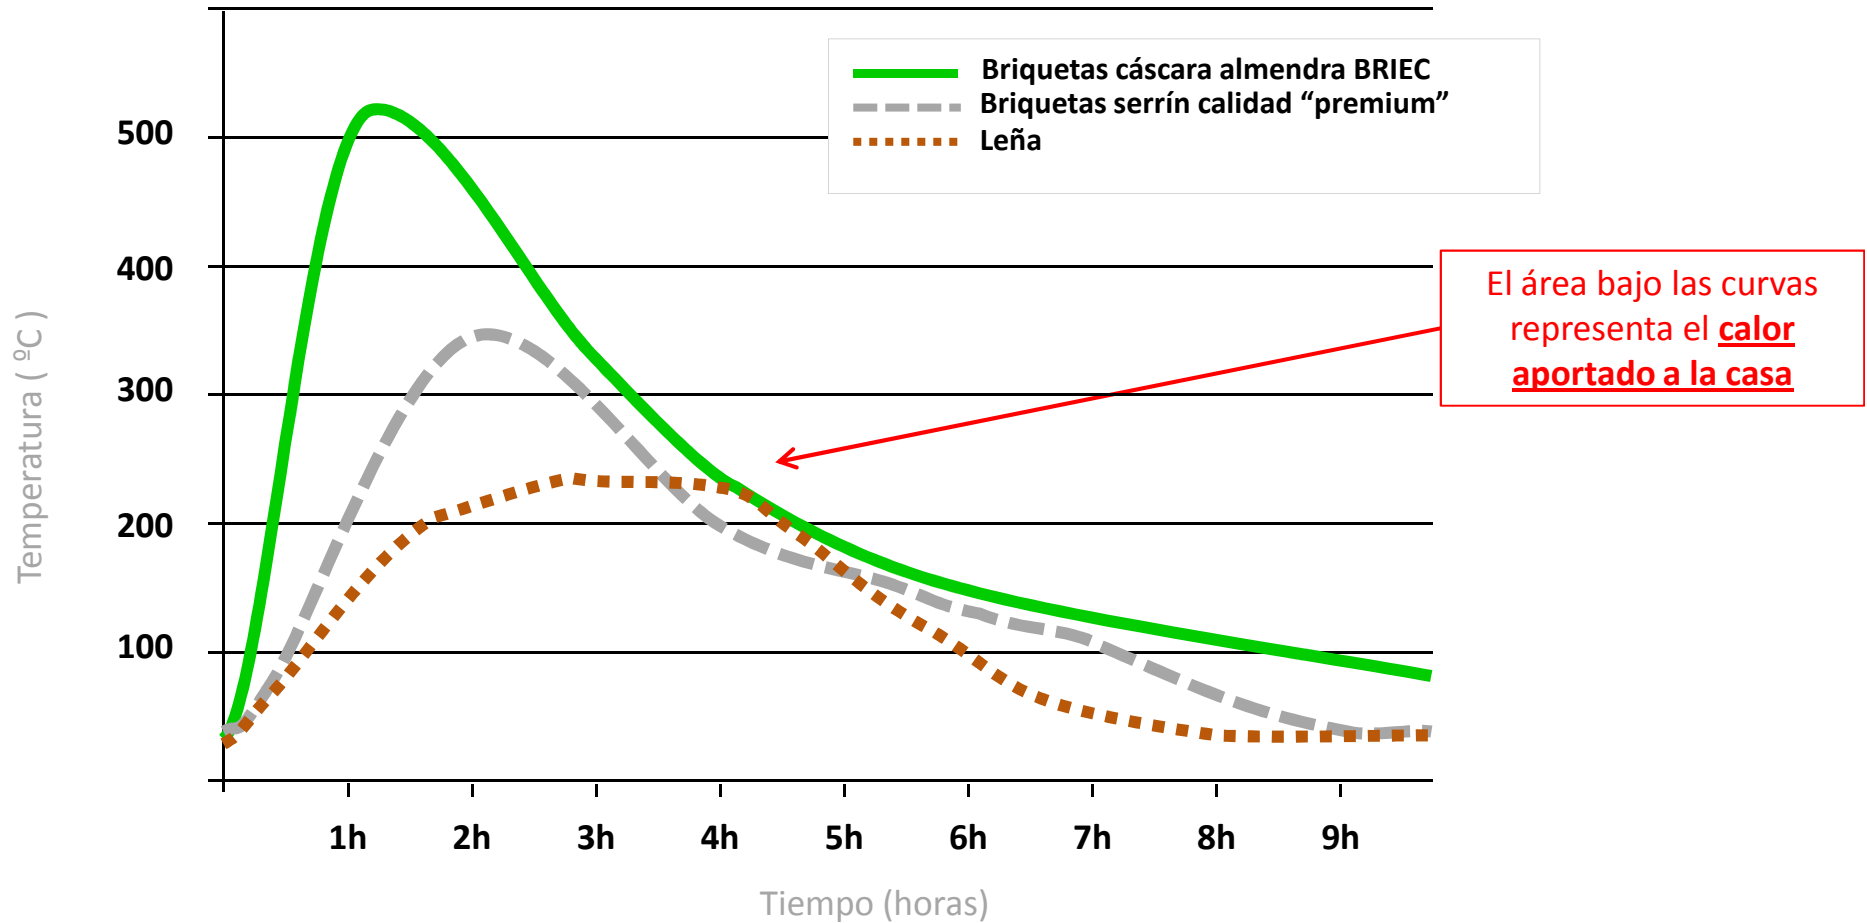

ESTUDIO COMPARATIVO BRIQUETAS

Resultado en calor aportado a la casa:
1Kg de Briquetas BRIEC **equivale** a 1,7Kg de Leña
1Kg de Briquetas BRIEC **equivale** a 1,4Kg de Briquetas calidad "premium"